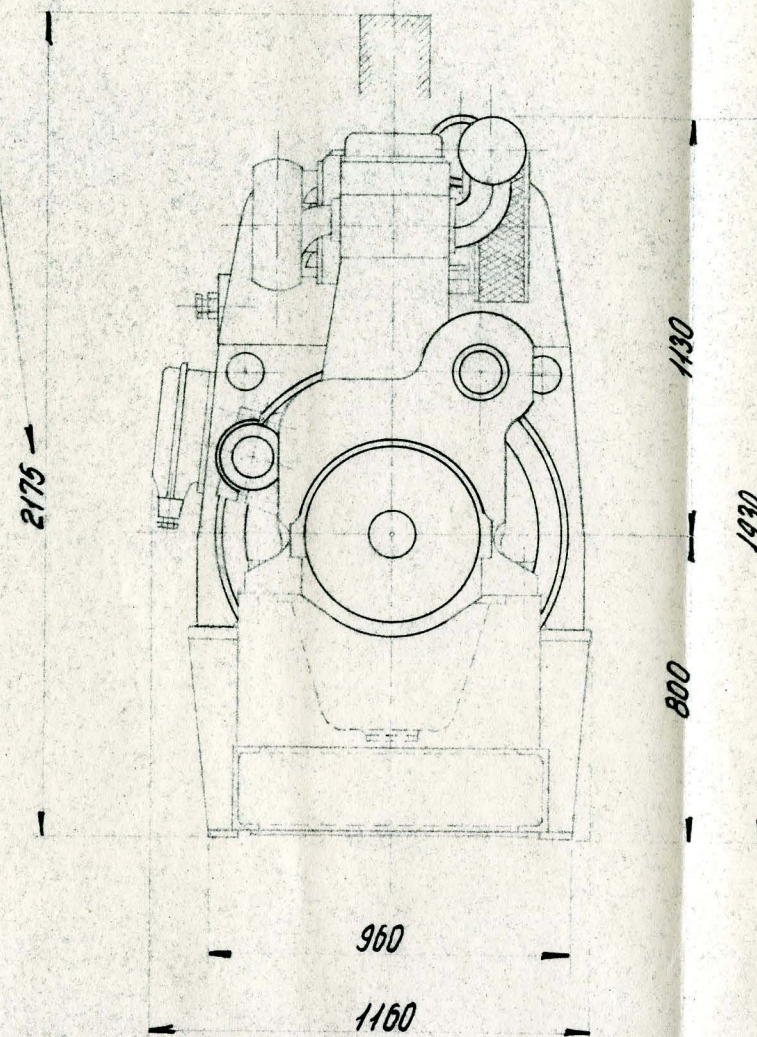

*For demontering af stempel*

Tekniske data: *ehk 300 - n=1000 o/m. -250KVA-220/380 volt -50 ~*

Skitsens benævnelse: *Dieselmotor type 6185 CAT*

Dato	Målestok	Sign.
------	----------	-------

<i>17-11 1960</i>	<i>1:20</i>	<i>EB</i>
-----------------------	-------------	-----------

**FRICHS**

Skitsens nummer

**CA-632**